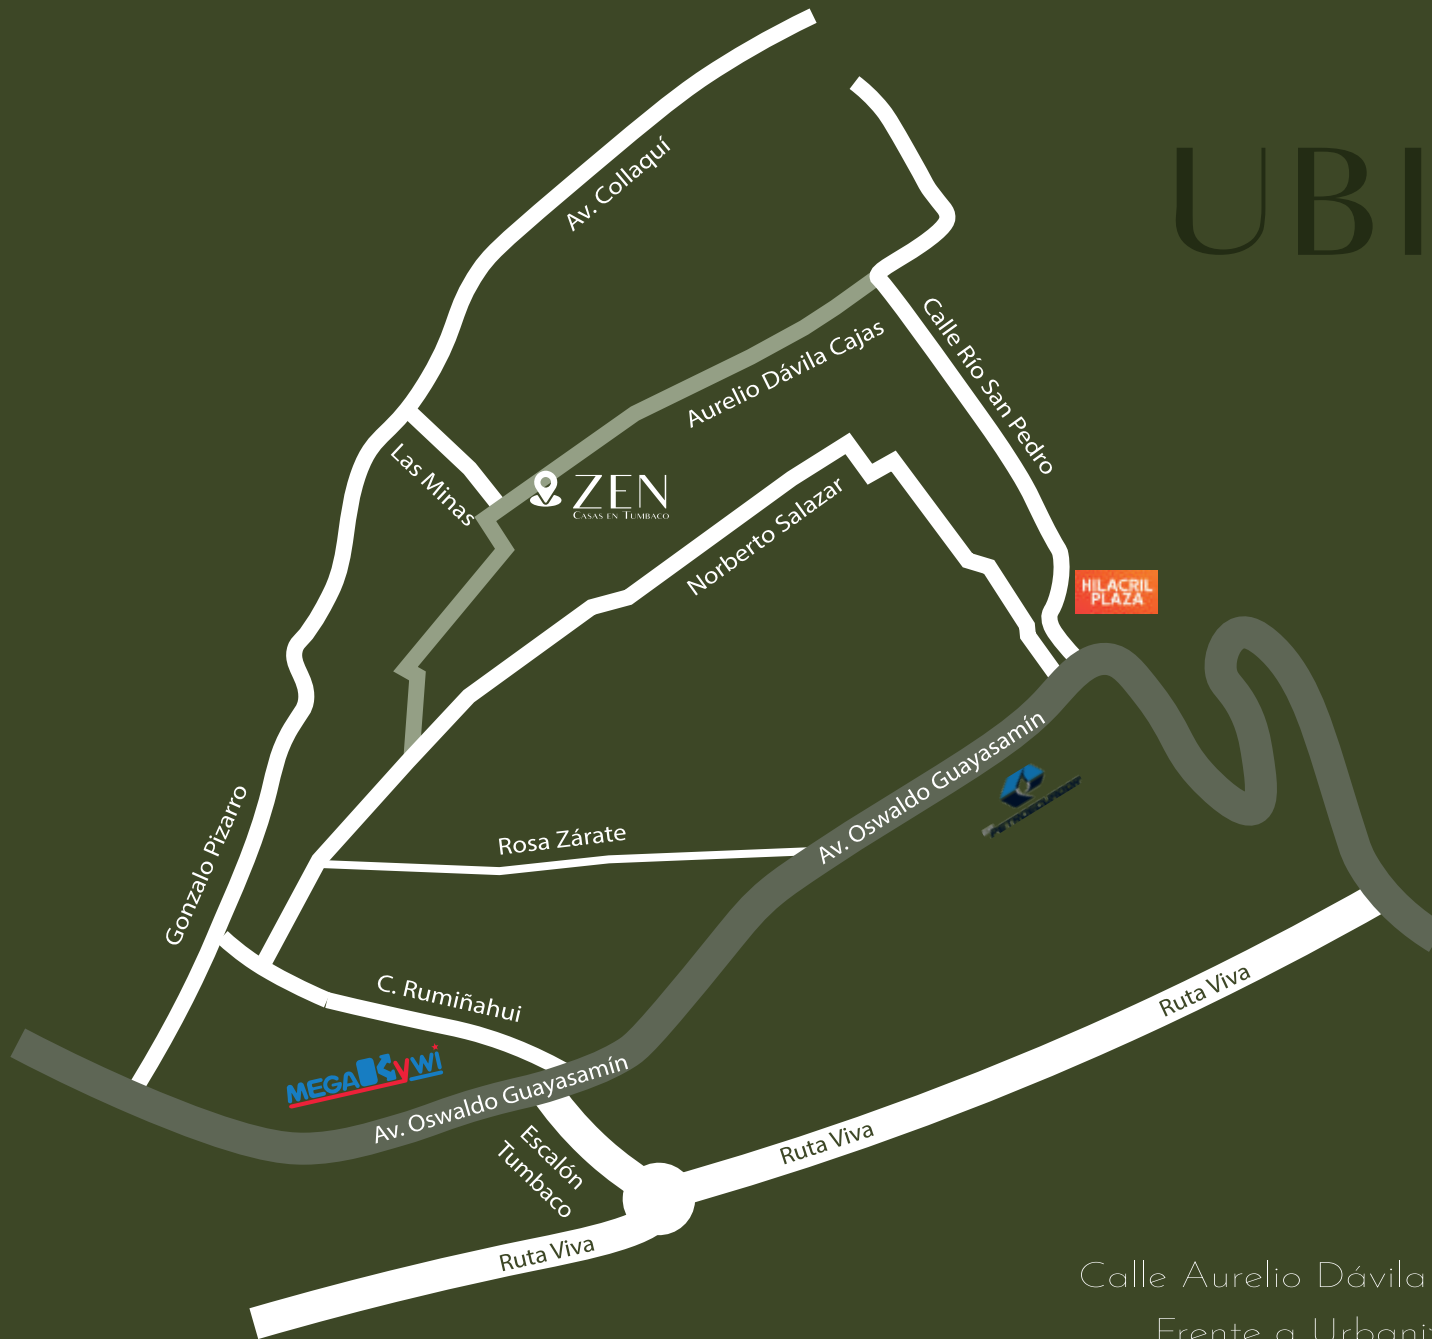

UBICACIÓN

Escanea y conoce
nuestra ubicación:

Calle Aurelio Dávila Cajas y Las Minas
Frente a Urbanización Paraíso