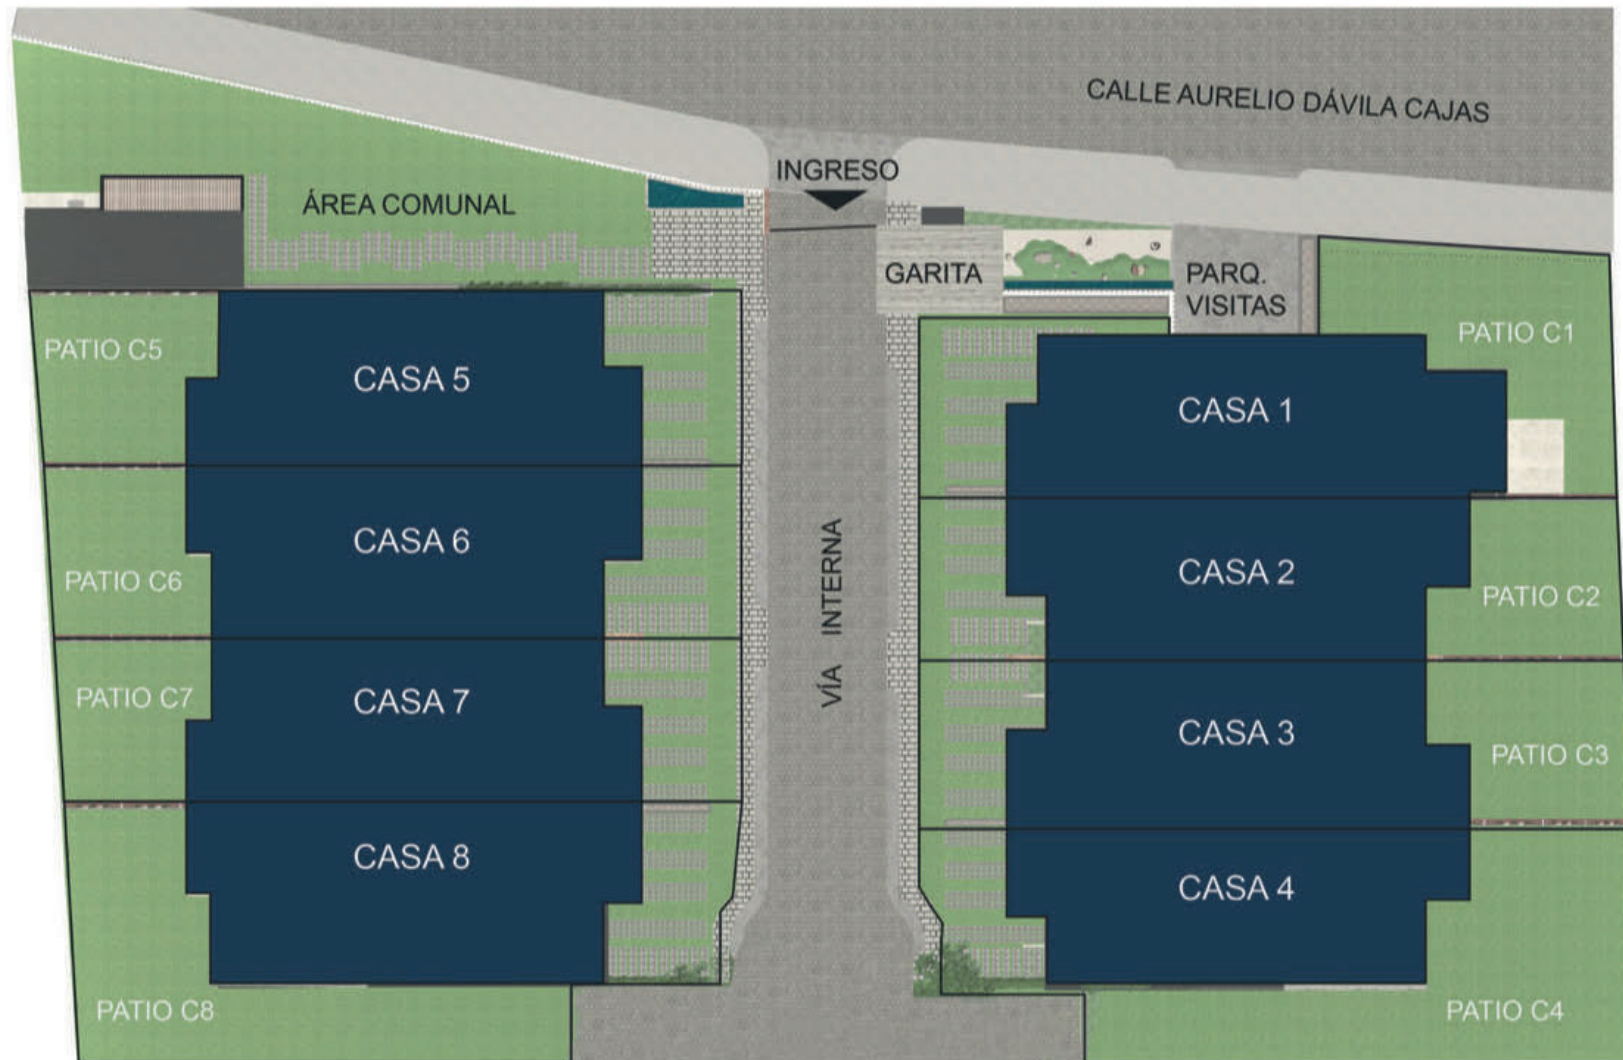

# ÁREAS COMUNALES

Piscina  
Zona Cardio  
Juegos Infantiles  
Pet friendly

Cerca eléctrica  
Cámaras de vigilancia  
Garita de ingreso  
Parqueaderos de visita

ZEN  
LO TIENE  
TODO

# IMPLANTACIÓN

PLANTA BAJA

PLANTA ALTA

IMPLANTACIÓN

CASA	ÁREA CASA (M2)	PATIOS (M2)
2	174 m2	44 m2
3	179 m2	45 m2
4	178 m2	112 m2

# CASA NORTE

PLANTA BAJA

PLANTA ALTA

IMPLANTACIÓN

CASA	ÁREA CASA (M2)	PATIOS (M2)
5	191 m2	46 m2
6	187 m2	42 m2
7	187 m2	40 m2
8	191 m2	95 m2

CASA SUR

IMPLANTACIÓN

CASA	ÁREA CASA (M2)	PATIOS (M2)	BALCÓN (M2)
1	193 m2	72 m2	4 m2